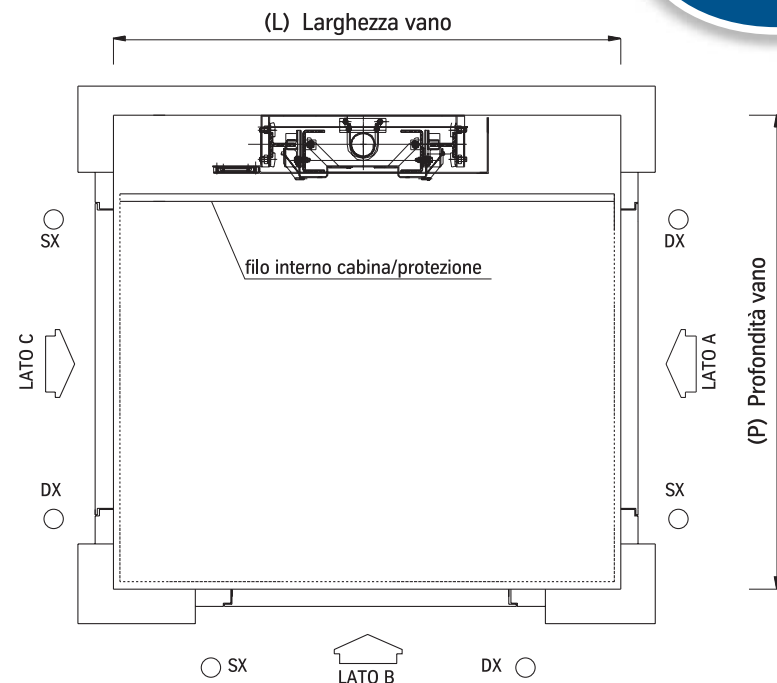

Specifiche tecniche

Larghezza minima da 660 mm

Protezione e cabina*

- Panna (A4)
- Grigio sabbia (N1)
- Crema (G1)
- Carta zucchero (B13)
- Metallo (F12 PPS)
- In (Inox lino)
- Verde acqua (V14)

Pavimenti*

Orion

Miniascensori Piattaforme Elevatrici

Portata	• Max 300 kg
Fermate	• max 5
Corsa massima percorribile	• 15,1 m
Fossa minima	• 80 mm
Velocità	• 15 cm/s
Potenza assorbita	• max 2,8 kW
Alimentazione	• 230 Volt 50 Hz
Normativa	• 98/37/CE
Certificazione	• CE TÜV
Allestimenti	• Protezione (1 parete) con o senza tettuccio • Cabina (senza porte) con pareti cieche o panoramiche

Optional principali	<ul style="list-style-type: none"> • Rampa d'accesso (installazione senza fossa) • Contenitore per quadro elettrico e centralina oleodinamica • Varie misure di piattaforma • Specchio di cabina • Corrimano di cabina • Sedile ribaltabile • Citofono • Apriporta motorizzato • Doppia porta di piano
Porte	<ul style="list-style-type: none"> • luce netta 600 mm - 1000 mm • Cieca, spia, panoramica • REI 60/120 • Rivestimento inox • Verniciatura RAL a scelta